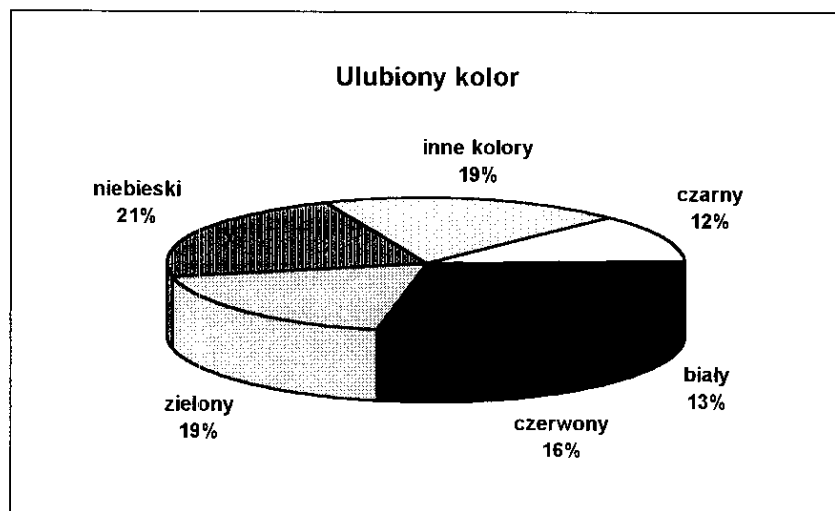

Jakie kolory lubimy najbardziej? Jaki mamy wymarzony kolor samochodu? Czy prawdą jest, że panowie wolą blondynki? Jaki kolor włosów u mężczyzn podoba się najbardziej kobietom? Jakie oczy mogą oczarować mężczyznę, a jakie kobietę? Oto niektóre pytania zadane w wakacyjnym, lipcowym sondażu¹ Ośrodka Badania Opinii Publicznej.

Ulubiony kolor

Wylosowane osoby zapytaliśmy, jaki jest ich ulubiony kolor. Z listy bogatej palety barw pięć uzyskało najwyższe odsetki wskazań. Okazało się, że co piąty (22%) Polak najbardziej lubi kolor niebieski. Zielony został wybrany przez 19% ankietowanych, czerwony - wskazało 16% odpowiadających osób. Czerń i biel uzyskały bardzo zbliżone "notowania". Biały jest ulubionym kolorem 13% badanych, a czarny - 12%.

Kolor **niebieski** bardziej lubią panowie (26%) niż panie (18%). Dodajmy, że na tę barwę wskazywali nieco częściej mieszkańcy miast liczących powyżej 500 tys. ludności (29%), osoby z wykształceniem podstawowym (24%), oraz zasadniczym zawodowym (25%).

Zielony jest ulubionym kolorem osób z wyższym wykształceniem (27%), kierowników i specjalistów (27%), a także jednej czwartej mężczyzn. Można zauważyć, że panowie częściej wskazywali właśnie na niebieski i zielony niż na inne kolory.

W **czerwonym** kolorze gustują przede wszystkim najmłodsi badani. 24% osób w grupie wiekowej do 19 lat wybrało ten kolor.

Kolor **biały** lubią najczęściej panie (17%), a także czterdziestolatkowie (18%).

¹Próba losowa mieszkańców Polski od 16 roku życia. Między 8 a 11 lipca 1995 r. zrealizowano 980 wywiadów. Błąd statystyczny dla takiej wielkości próby nie przekracza $\pm 3\%$ przy wiarygodności oszacowania równej 95%.